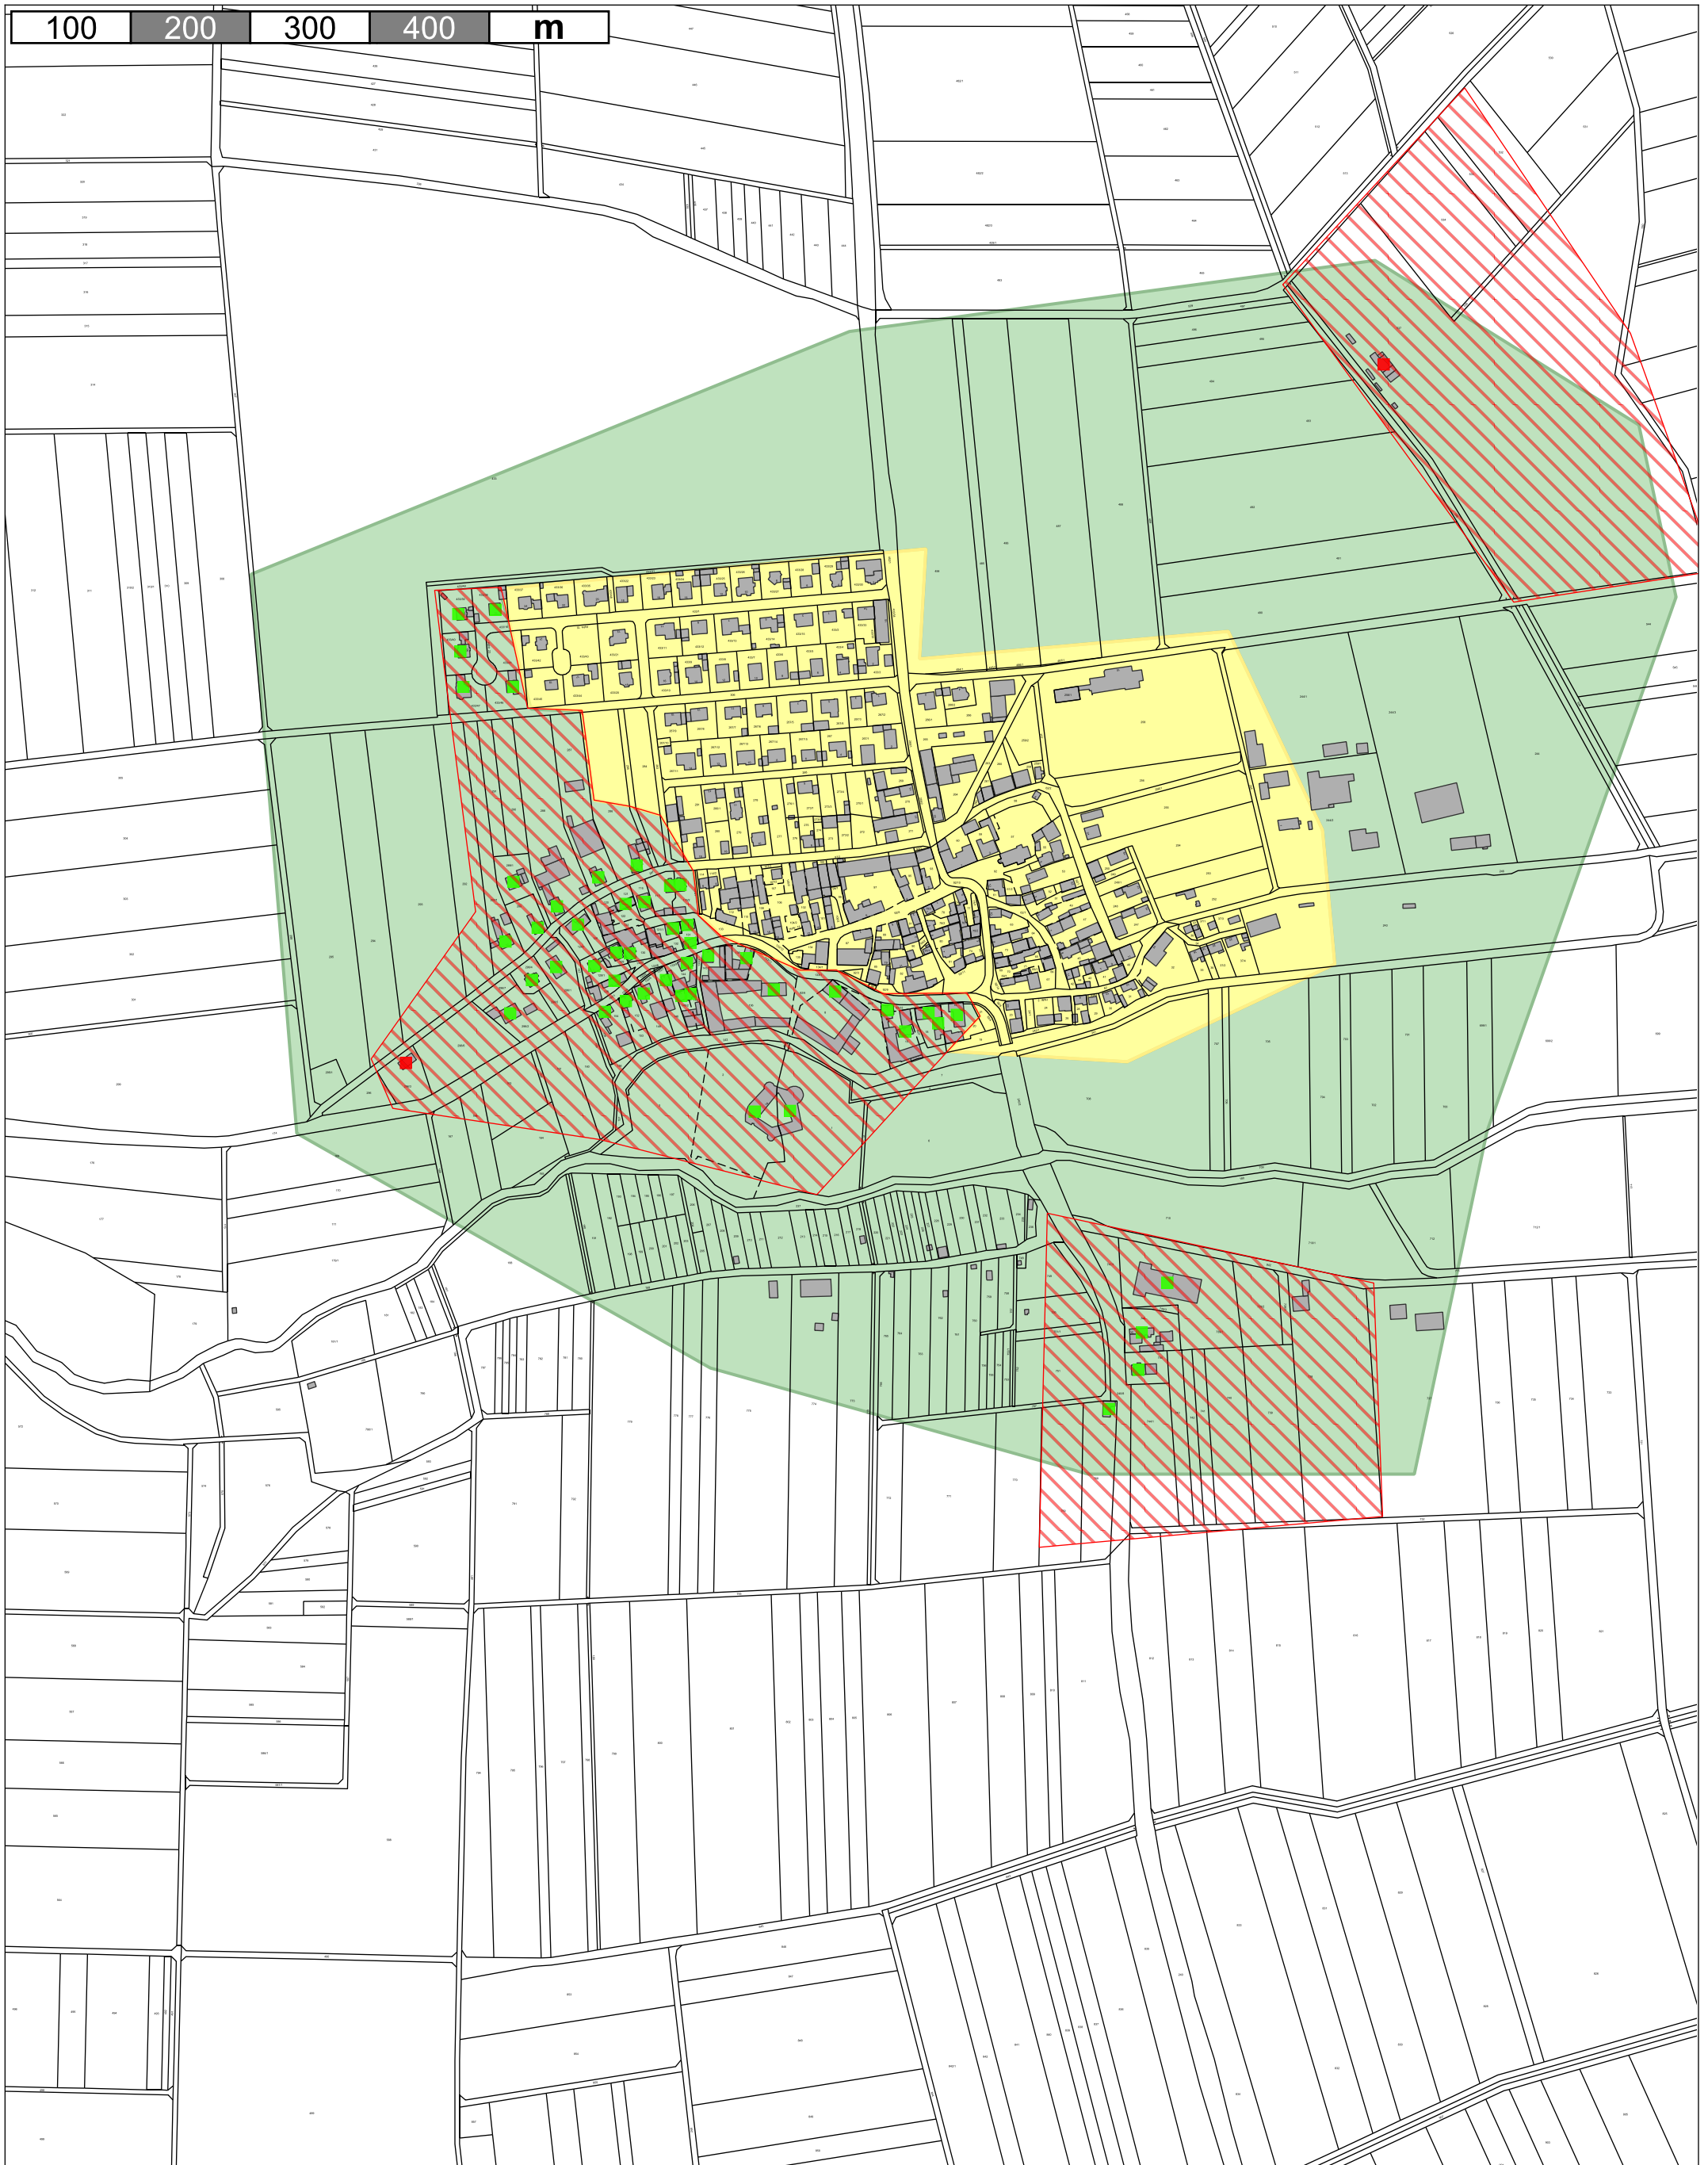

100 200 300 400 m

- Legende:
- 15 Mbit/s / 1 Mbit/s und weniger
 - 16 Mbit/s / 1 Mbit/s
 - 30 Mbit/s / 2 Mbit/s und mehr * (* kein weißer NGA Fleck)
 - Gebäude
 - Grundstück
 - gepl. Neubau-/Gewerbegebiet
 - eigenwirtschaftl. Ausbau
 - Erschließungsgebiet

Erschließungsgebiet

Gemeinde	Höchheim
Beschreibung	Ist Versorgung n.Markterkundung
Maßstab: 1:5016	Stand: 13.06.2016
Bearbeiter:	Pichlmaier
E-Mail:	
Telefon:	